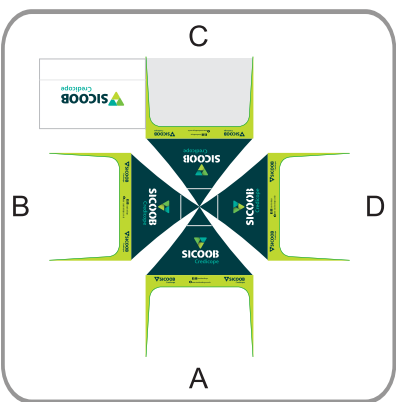

Lona
Impressão Digital
Averso Cinza

Vista Superior

A - B - D

Viés Verde

C

Fechamento Interno

ATENÇÃO
Para darmos andamento na produção, favor conferir se a aplicação dos logotipos, tipografias e cores estão corretos.

Linha Sanfonada Linha Estruturada Linha Tensionada

Perfeição a cada Detalhe!!!

Tenda Sanfonada
3,00x3,00

Promo Tendás
Tendas Personalizadas e Locação de Tendás para Eventos
11 5512.6136