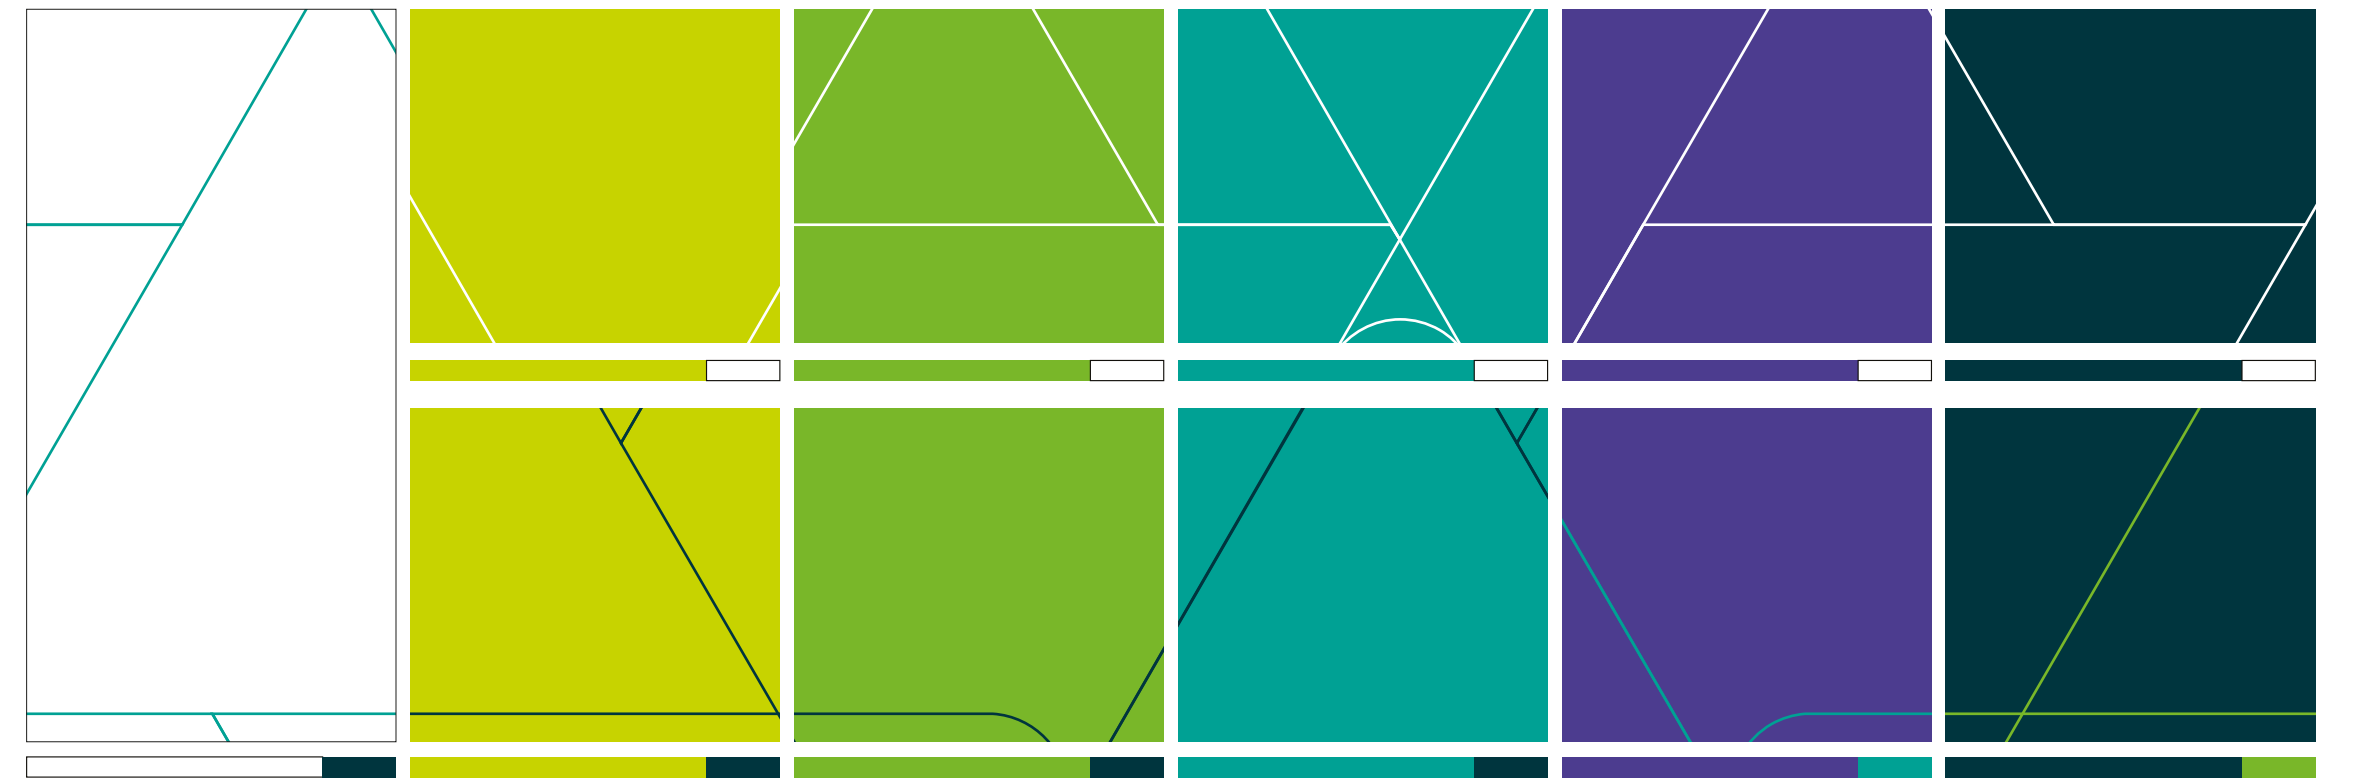

! Fonte Promocional

Pacifico Regular

AaBbCc01234

The quick brown fox jumps over the lazy dog.

box encosta na margem

box flutua no layout

box encosta na margem

box flutua no layout

Colorida *

Colorida *

P&B Negativa

P&B Positiva

Mono Negativa

Mono Positiva

Mono em Verde Escuro

Colorida *

Colorida *

P&B Negativa

P&B Positiva

Mono Negativa

Mono Positiva

Mono em Verde Escuro

* Aplicação preferencial da marca. Com símbolo colorido e tipo em verde escuro.